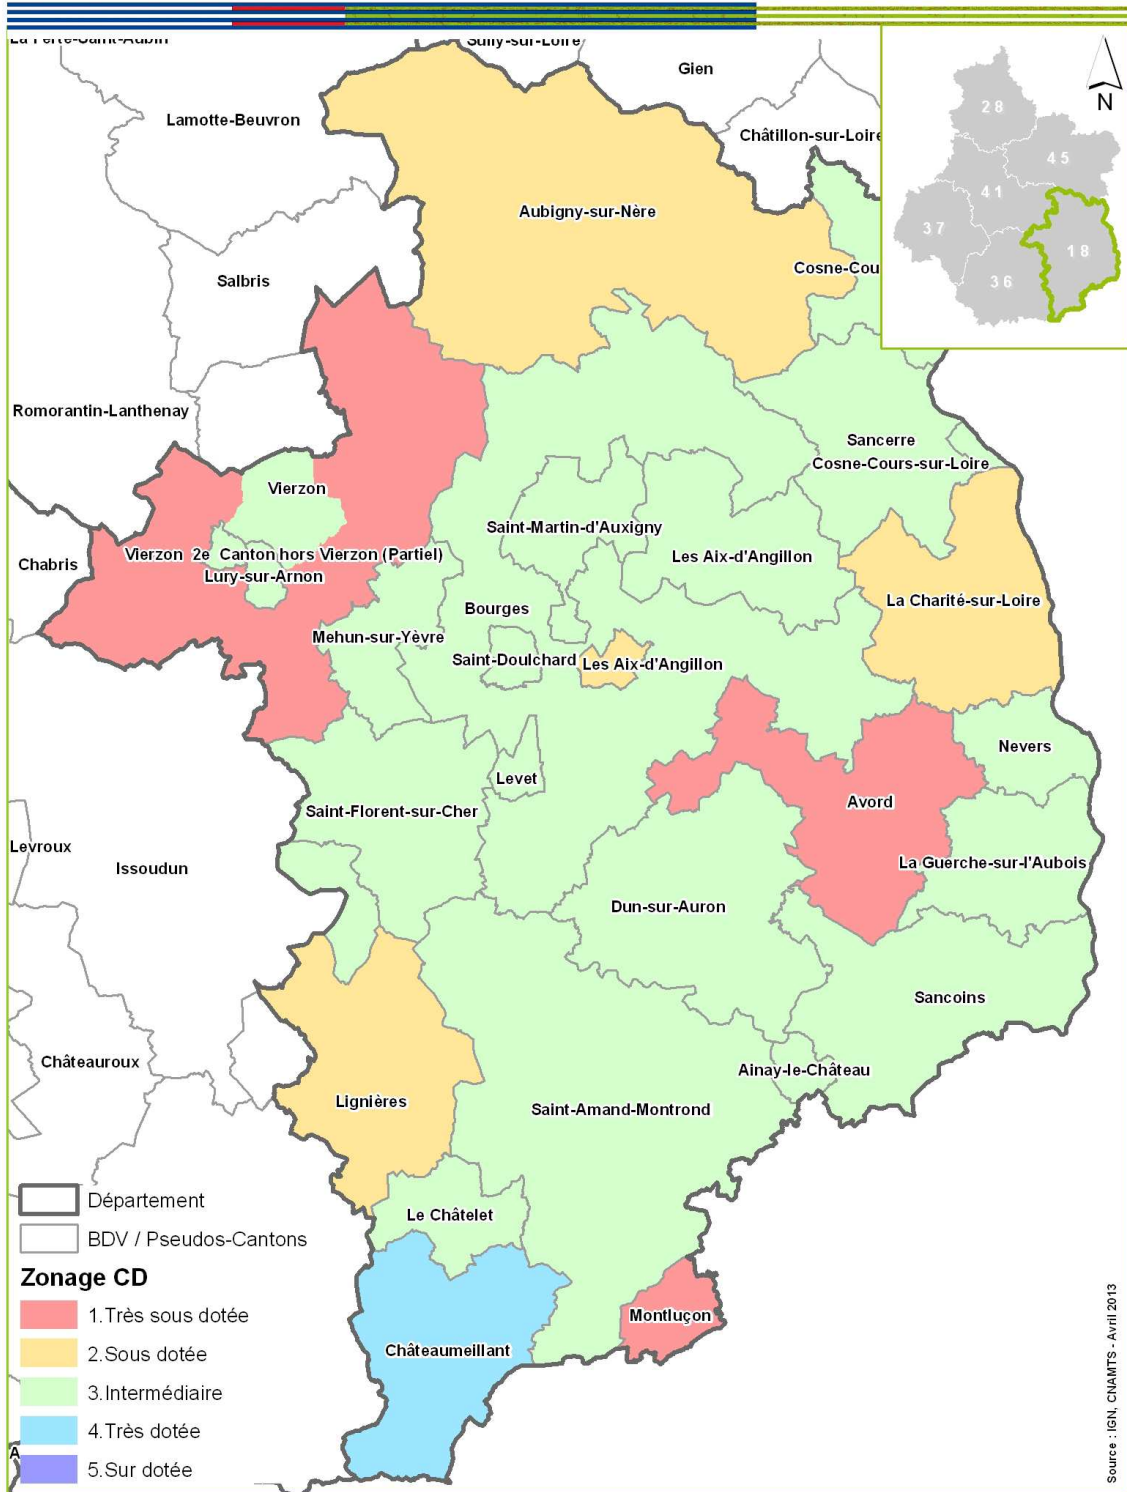

Zonage Chirurgiens Dentistes (BV et pseudos cantons) en Région Centre

Département : **CHER**