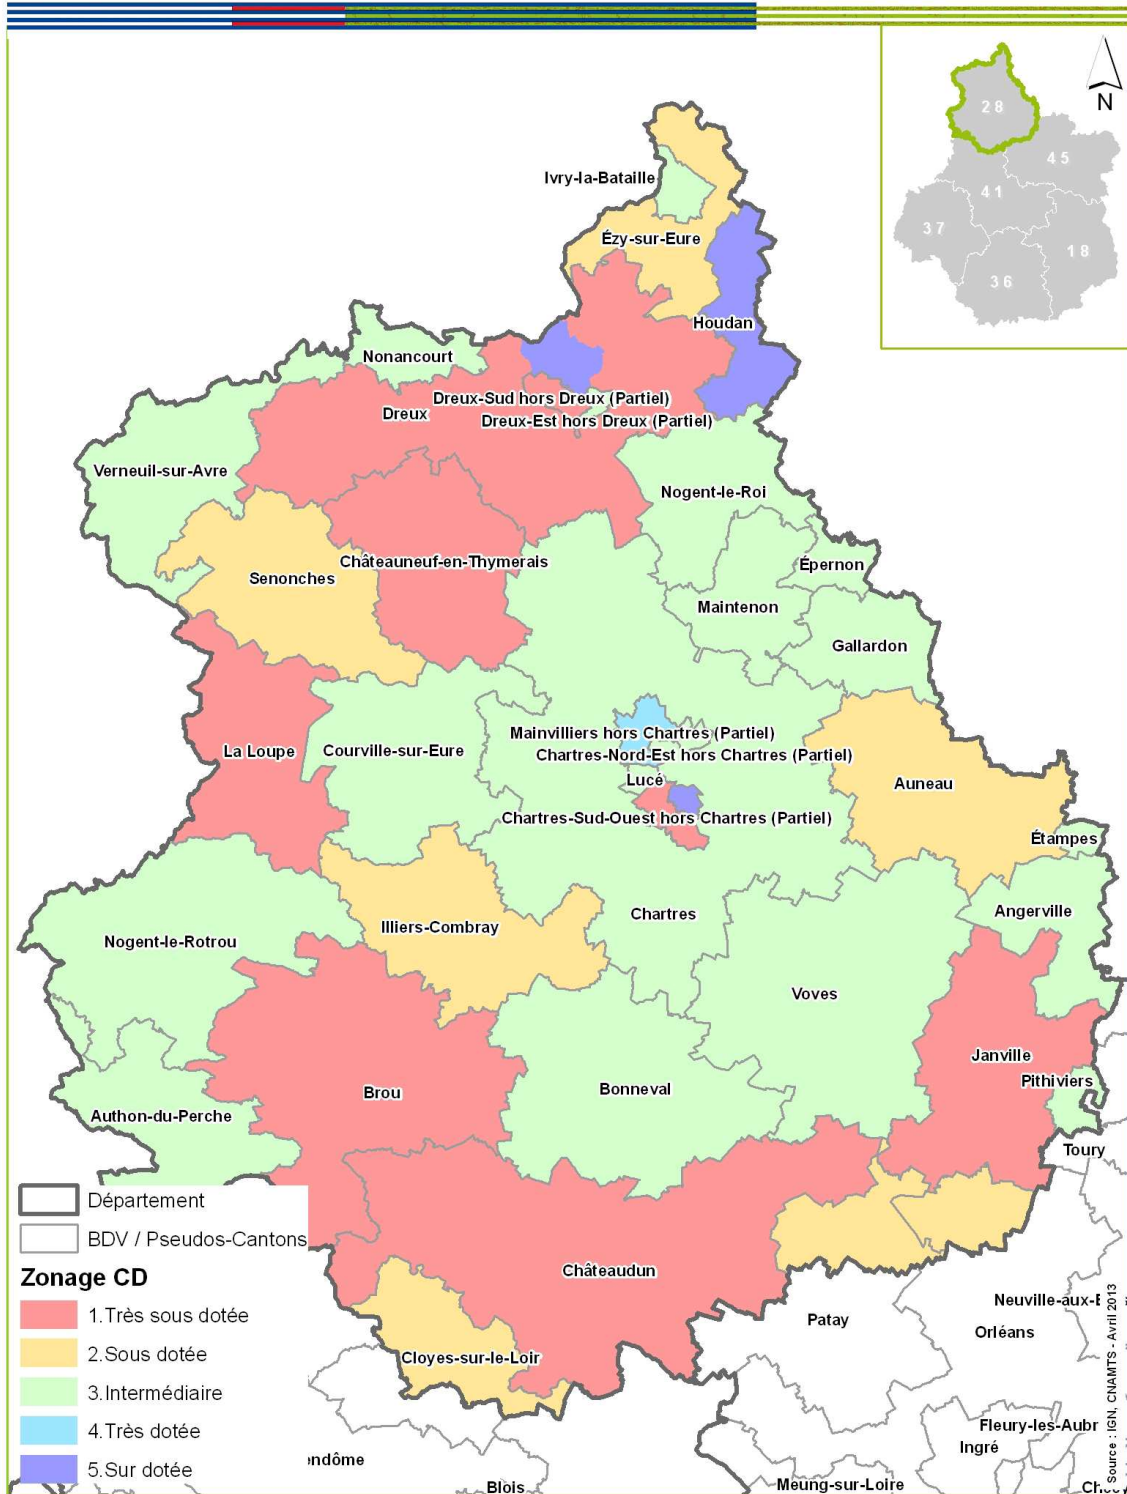

Zonage Chirurgiens Dentistes (BV et pseudos cantons) en Région Centre

Département : EURE-ET-LOIR