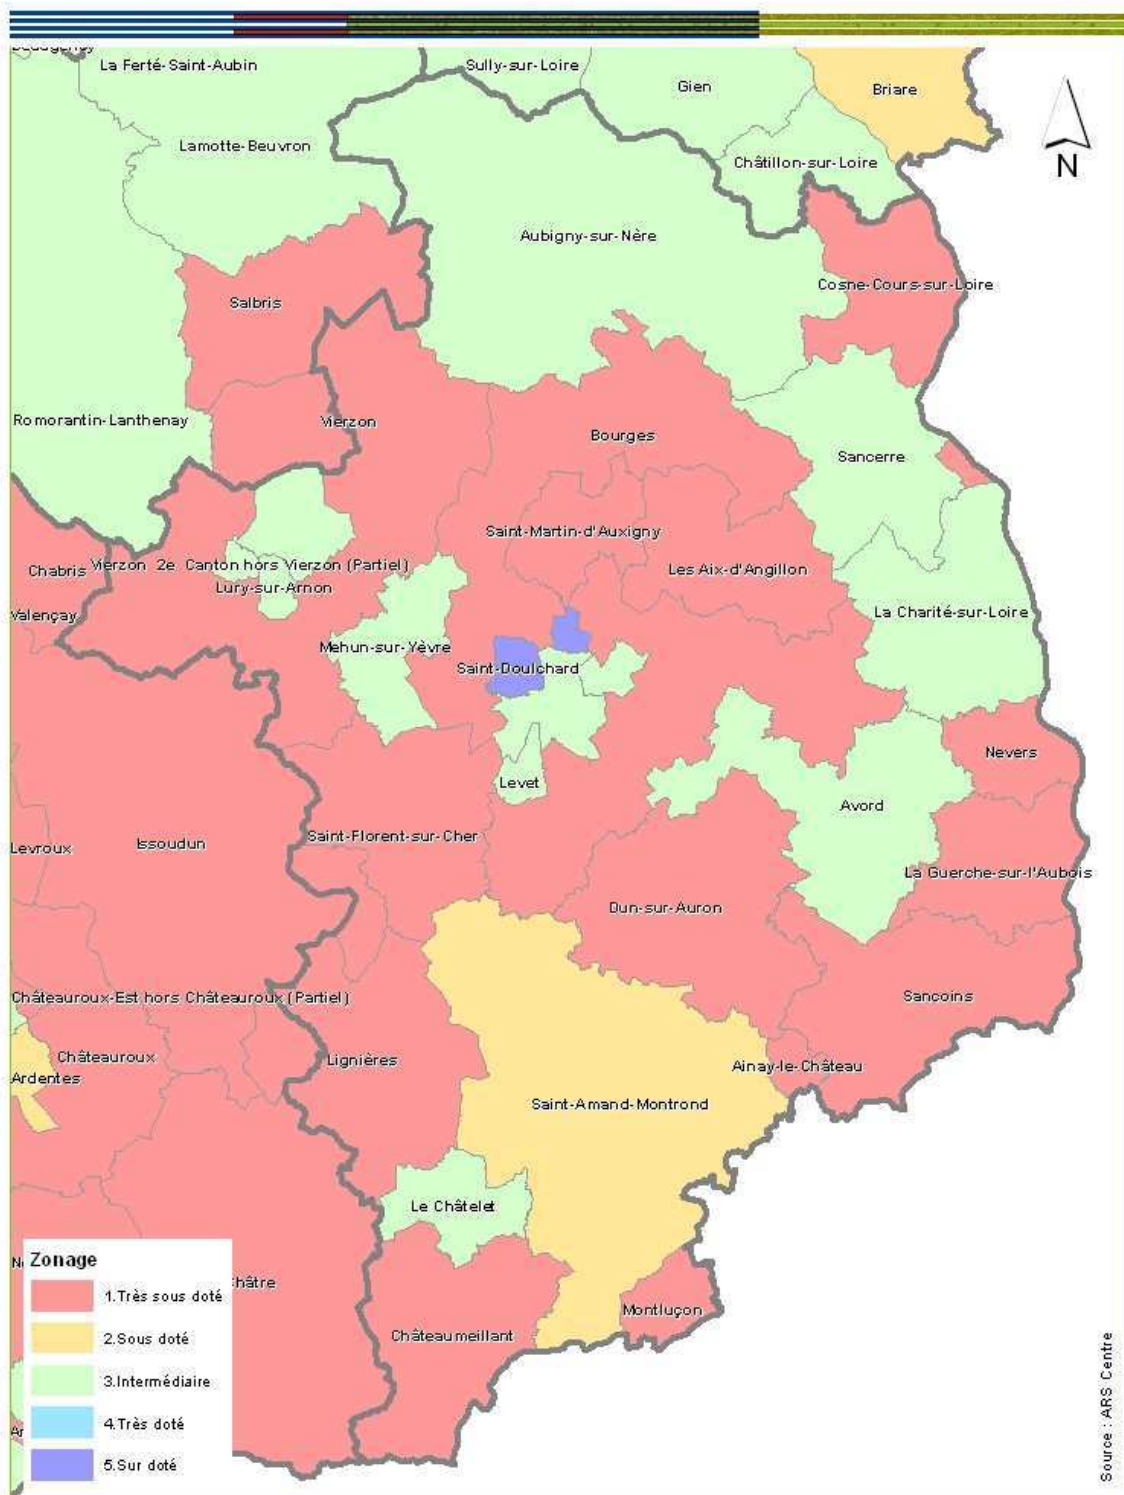

Le zonage des Masseurs Kinésithérapeutes

Zonage par bassins de vie / pseudos cantons dans le département : CHER