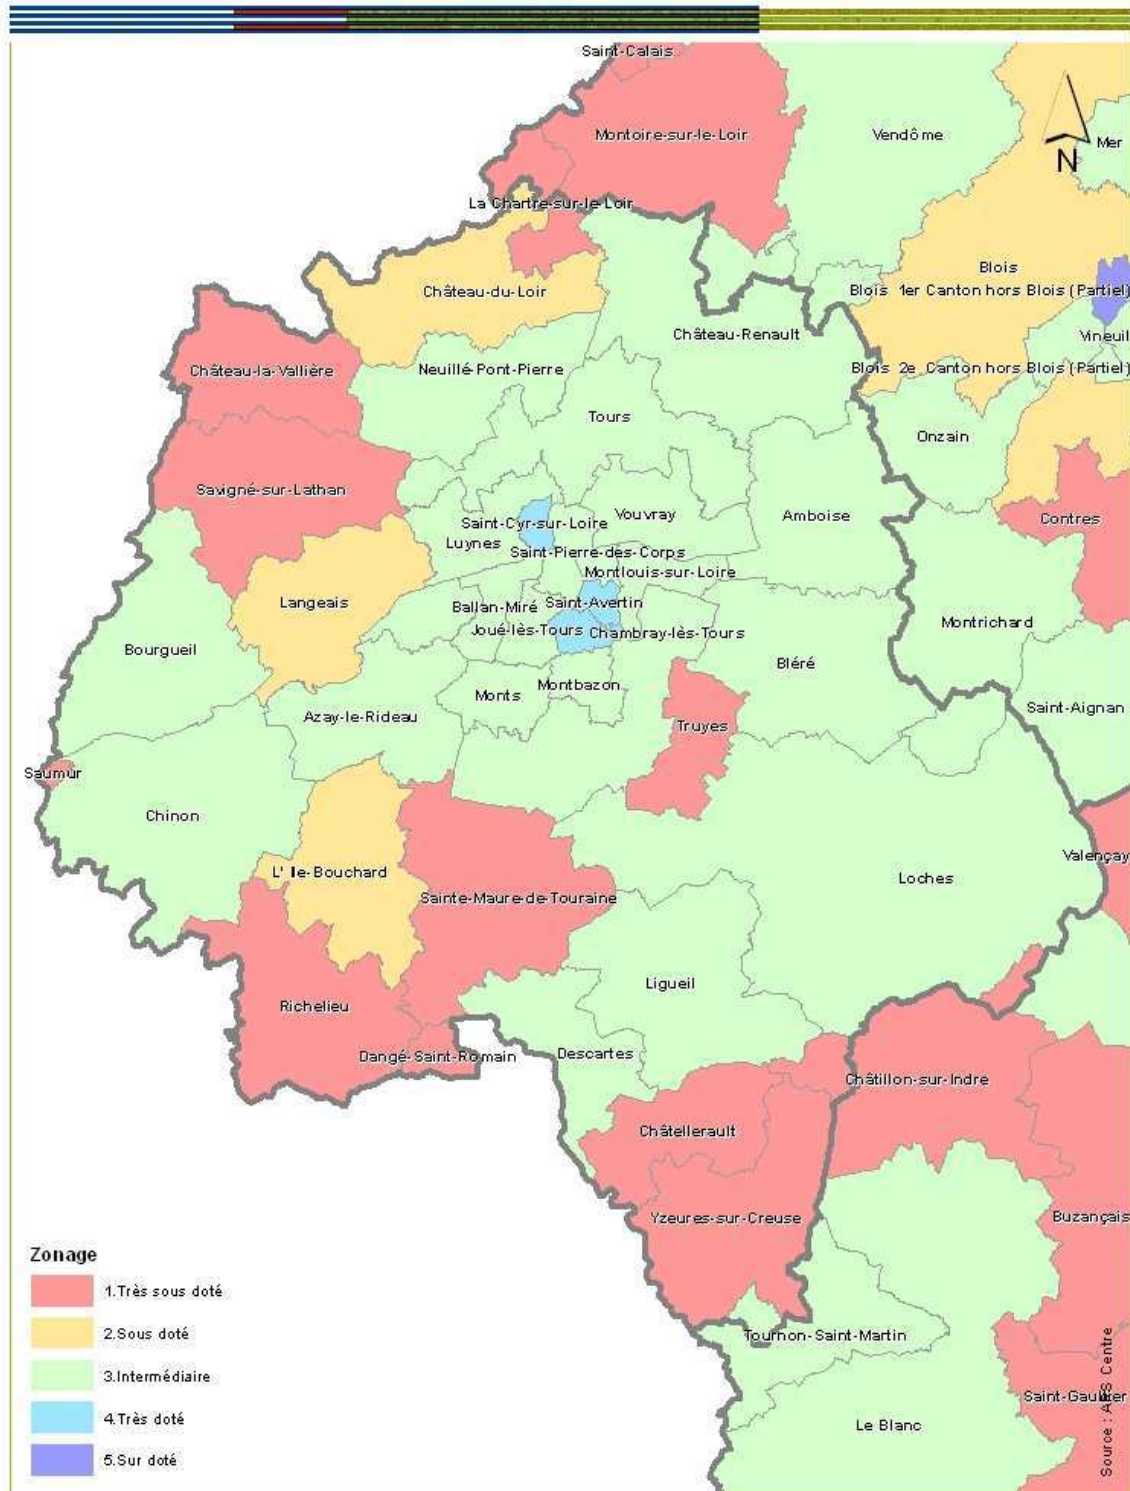

Le zonage des Masseurs Kinésithérapeutes

Zonage par bassins de vie / pseudos cantons dans le département : INDRE-ET-LOIRE