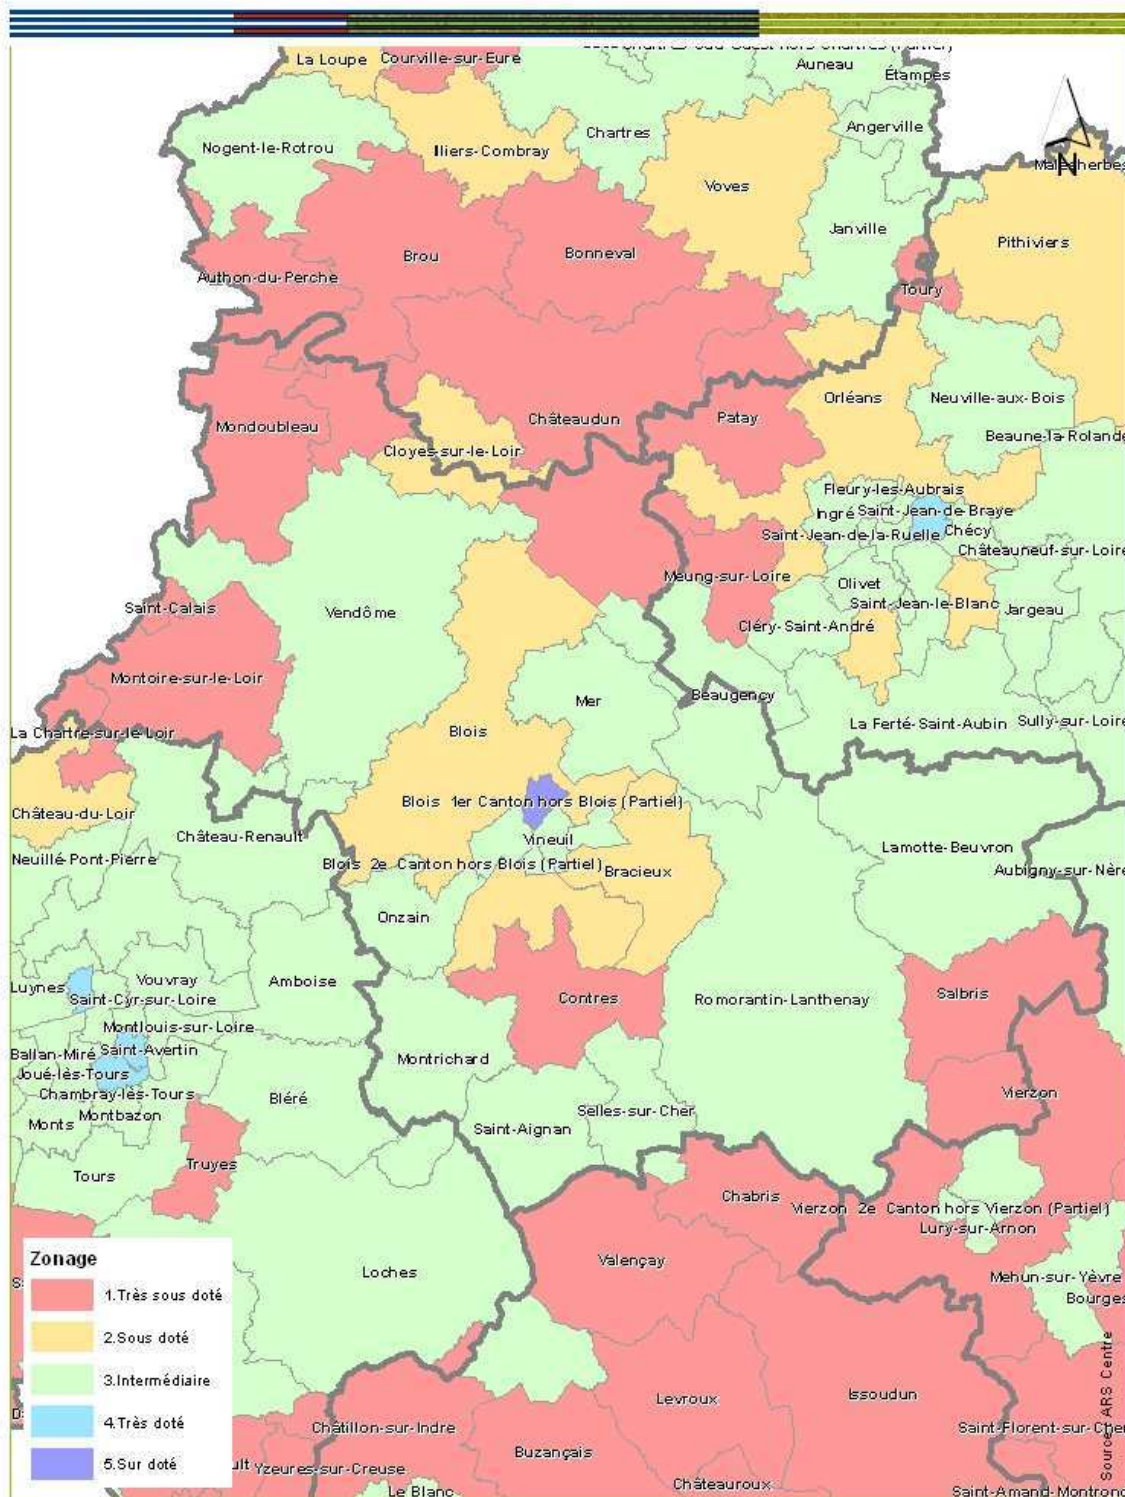

Le zonage des Masseurs Kinésithérapeutes

Zonage par bassins de vie / pseudos cantons dans le département : LOIR-ET-CHER