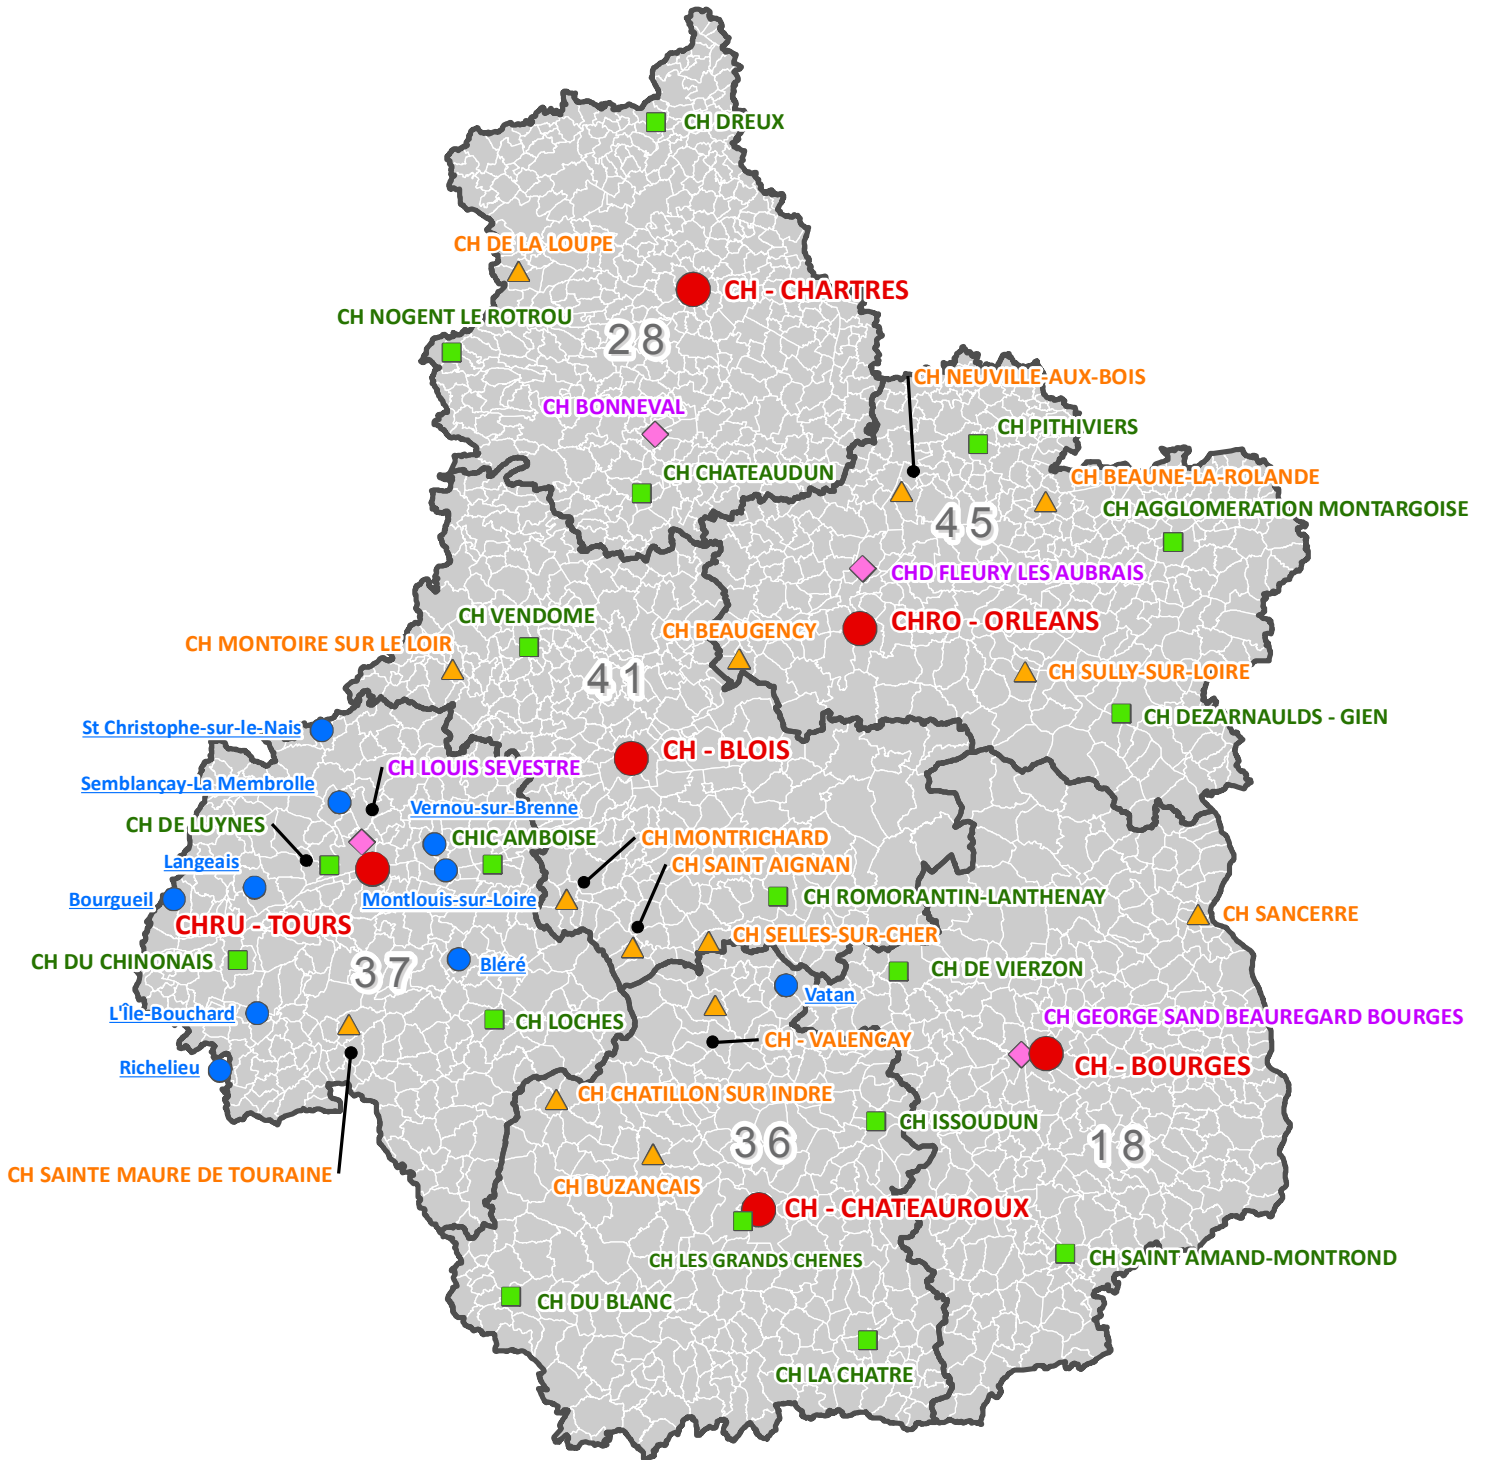

# Les Groupements Hospitaliers de Territoire en région Centre-Val de Loire

- CH Support GHT
- Autres CH
- ▲ Ex Hôpital local
- ◆ Etablissement psy.
- EHPAD